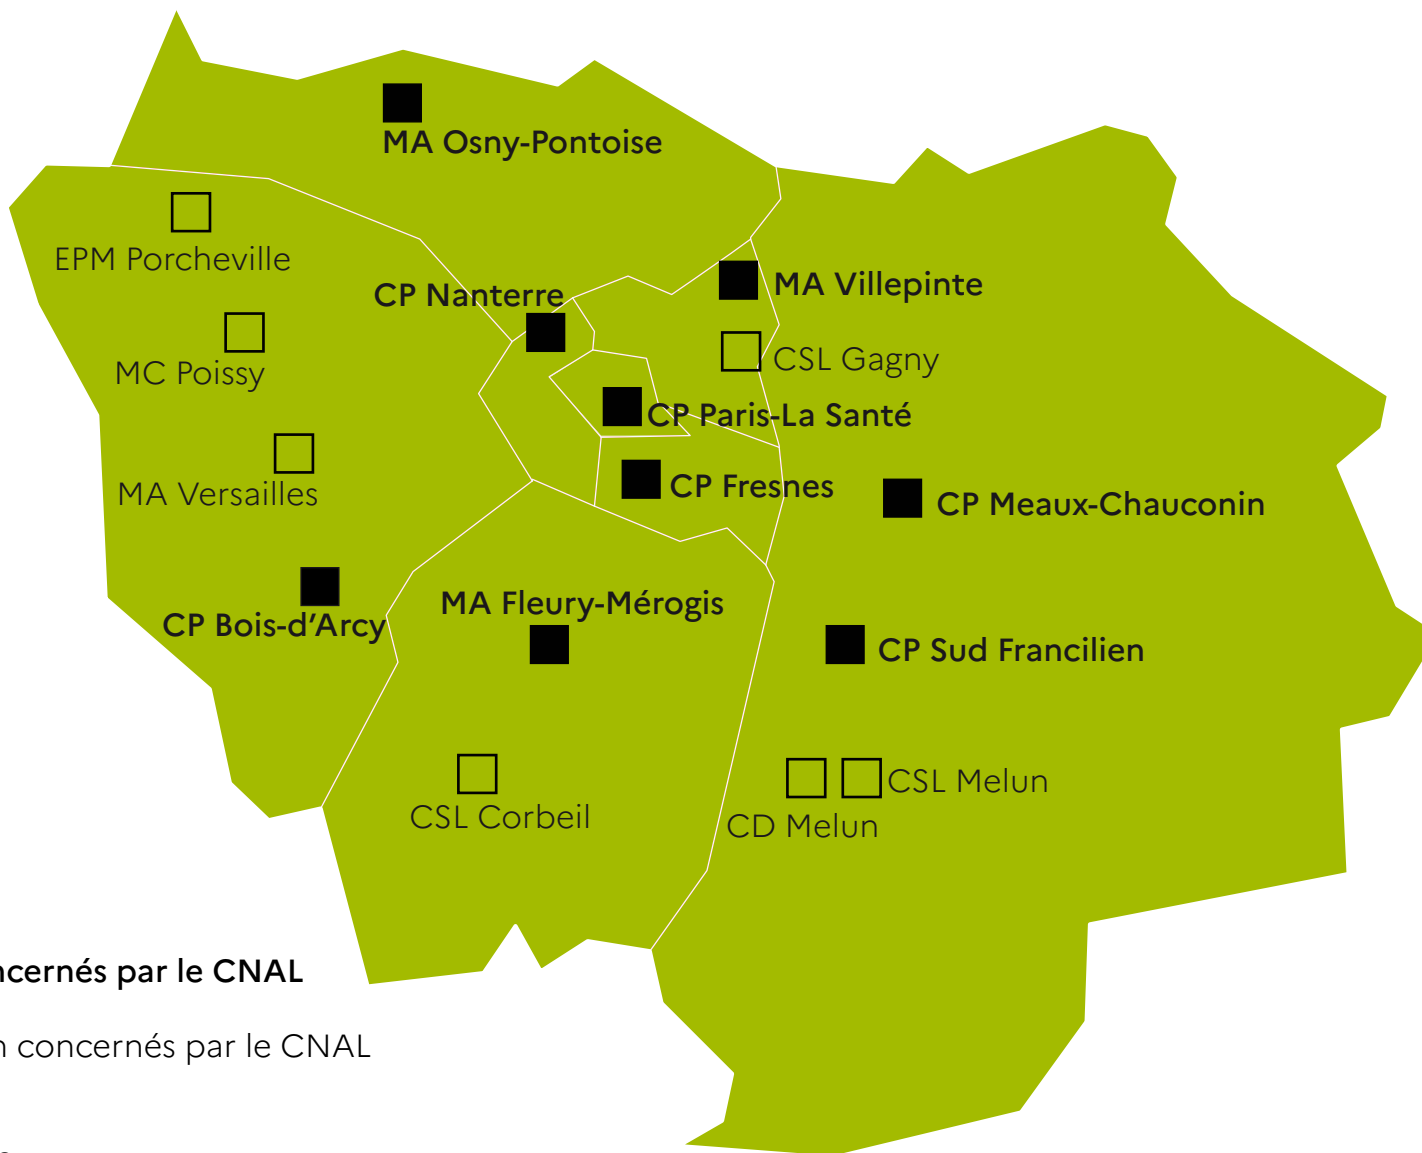

Direction interrégionale des services pénitentiaires de Paris

■ : établissements concernés par le CNAL

□ : établissements non concernés par le CNAL

MA : maison d'arrêt

CP : centre pénitentiaire

CD : centre de détention

MC : maison centrale

EPM : établissement pénitentiaire pour mineurs

CSL : centre de semi-liberté